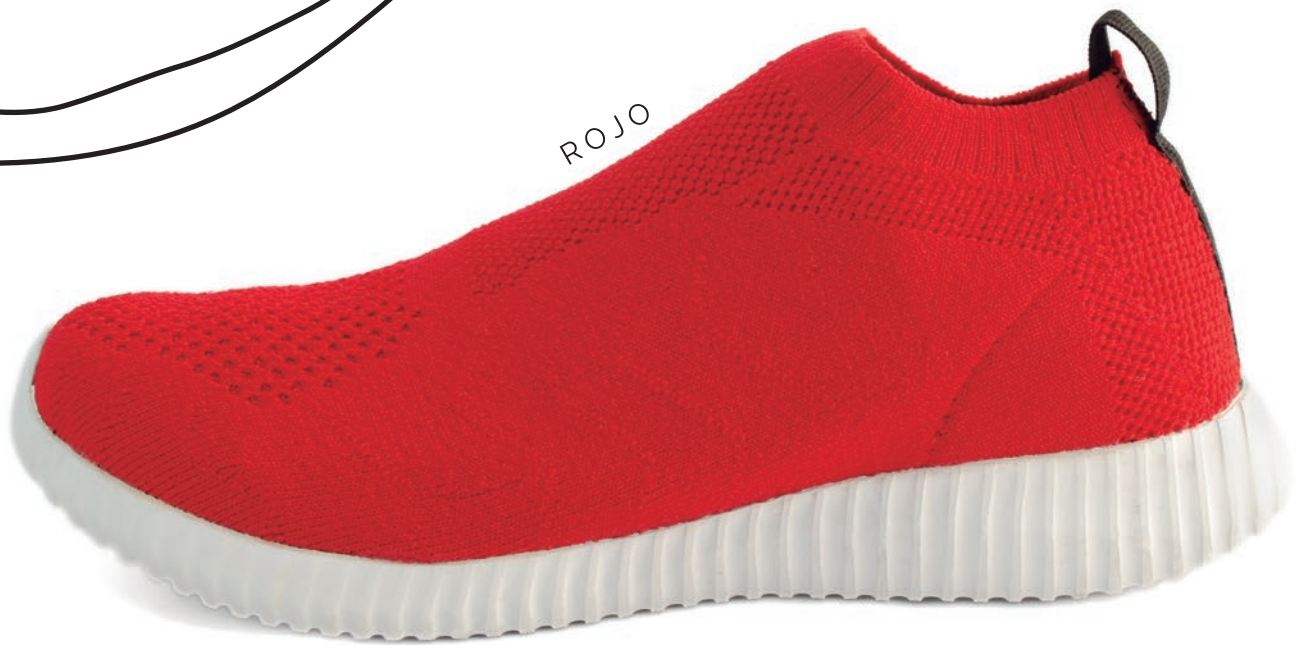

Orbita

Urbano & Casual

primavera verano 2022

101

NEGRO

BLANCO

GRIS

ROSA

NEGRO

BLANCO

ROSA

GRIS

ROJO

FUXIA

NEGRO

ROSA

AZUL

GRIS

VERDE

120

GRIS

NEGRO

BLANCO

GRIS TOPO

ROSA

GRIS

NEGRO

GRIS

NEGRO

ROSA

210

NEGRO